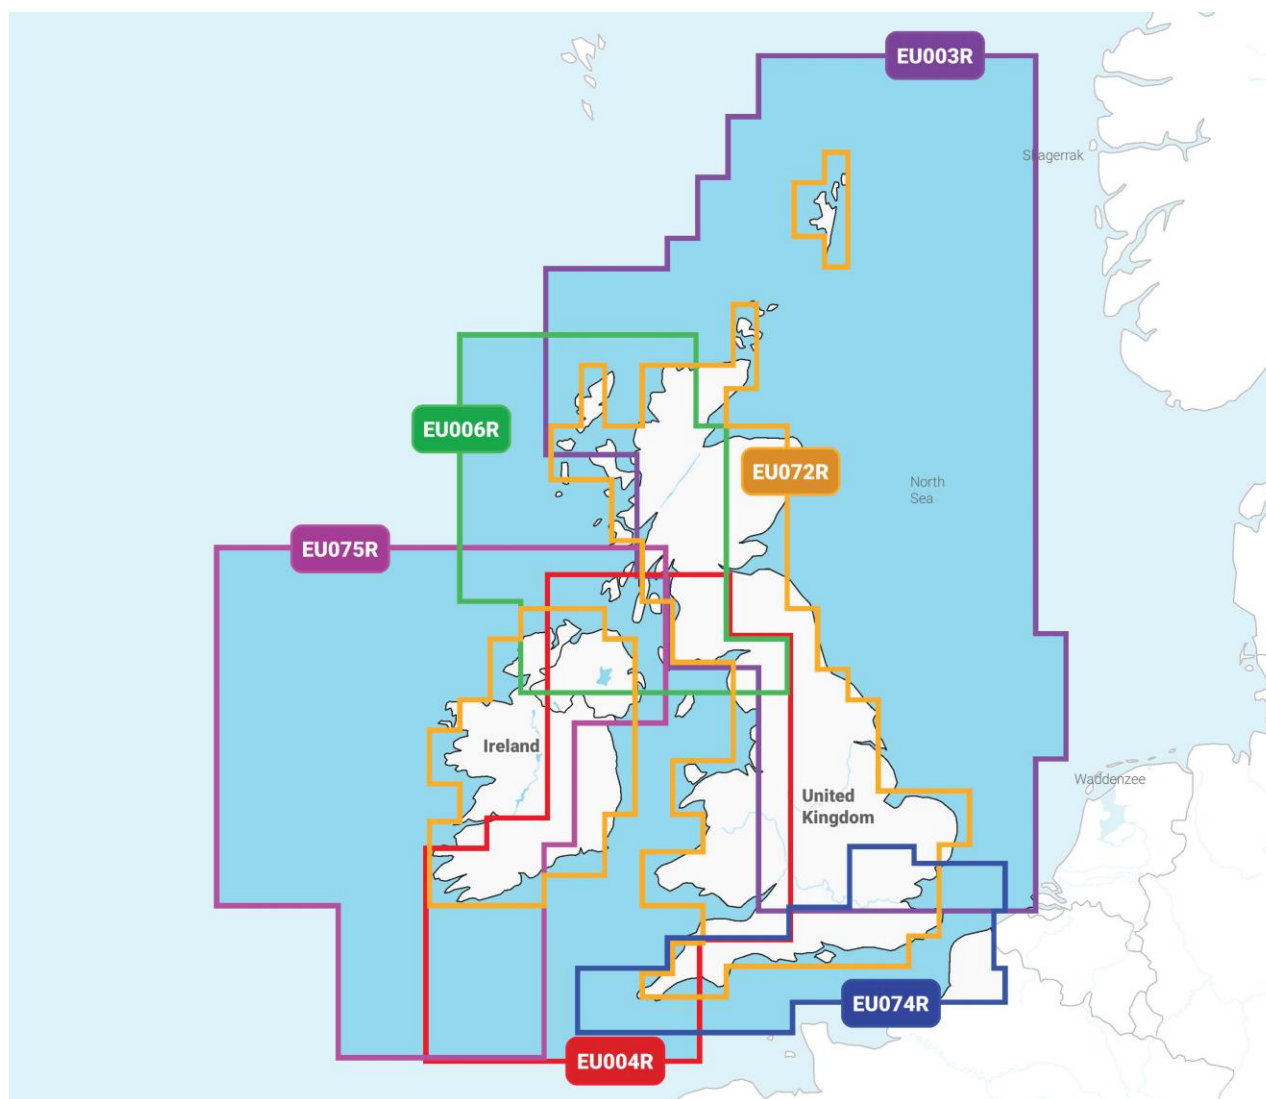

Cartografia

REINO UNIDO E IRLANDA REGULAR

Cobertura	Navionics+	PVP s/IVA	PVP c/IVA	Platinum+	PVP s/IVA	PVP c/IVA
Grã-Bretanha, Costa Nordeste	NAEU003R	€ 139,84	€ 172,00	NPEU003R	€ 211,38	€ 260,00
Mar da Irlanda	NAEU004R	€ 139,84	€ 172,00	NPEU004R	€ 211,38	€ 260,00
Escócia, Costa Oeste	NAEU006R	€ 139,84	€ 172,00	NPEU006R	€ 211,38	€ 260,00
Reino Unido e Irlanda, Lagos e Rios	NAEU072R	€ 139,84	€ 172,00	NPEU072R	€ 211,38	€ 260,00
Inglaterra, Costa Sul	NAEU074R	€ 139,84	€ 172,00	NPEU074R	€ 211,38	€ 260,00
Irlanda, Costa Oeste	NAEU075R	€ 139,84	€ 172,00	NPEU075R	€ 211,38	€ 260,00