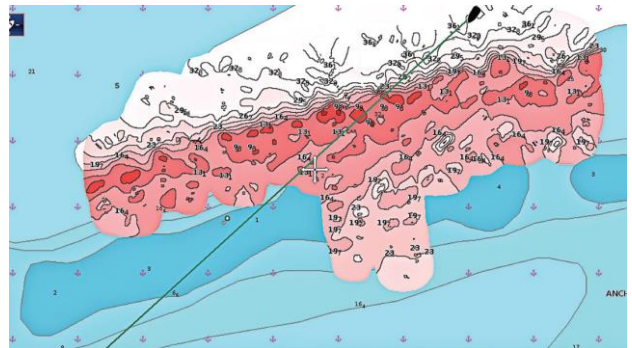

## NAVIONICS+

Para costa ou águas interiores, esta solução tudo-em-um oferece mapeamento rico em detalhes, contornos HD de 0,5 metros, funcionalidades avançadas como tecnologia de orientação Dock-to-Dock e acesso a atualizações diárias via software de Instalação de Cartas Navionics.

### BATIMETRIA SONARCHART HD

Para navegação e pesca melhorada, as cartas Batimétricas SonarChart HD apresentam contornos até 0,5 metros para uma apresentação mais detalhada das estruturas do fundo

### ORIENTAÇÃO DE ROTAS "DOCK-TO-DOCK"

A avançada tecnologia de orientação de rotas dock-to-dock da Navionics usa as definições do seu barco, juntamente com dados de cartas e rotas frequentemente viajadas para calcular uma rota para seguir de início ao fim.

### MAPEAMENTO SONARCHART EM TEMPO REAL

Crie as suas próprias cartas enquanto navega. Visualize novas cartas Batimétricas HD de 0,5 metros a serem criadas em tempo real à medida que o seu barco se movimenta na água.