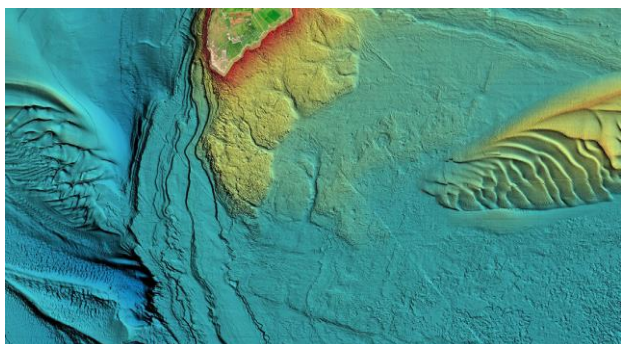

Cartografia NAVIONICS

PLATINUM+

Concebida a pensar nos navegadores mais exigentes e pescadores, esta cartografia inclui todo o conteúdo da Navionics+ e é melhorada com opções adicionais de visualização que elevam a sua experiência de navegação ao próximo nível. Enquanto solução tudo-em-um, a cartografia Platinum+ combina conteúdo premium de oceanos, principais rios e lagos com cartografia de corpos de águas interiores para mais de 42.000 lagos a nível mundial.

EFEITOS DE SOMBREAMENTO

A funcionalidade de efeito de sombreamento traz vida aos detalhes do fundo marinho, numa representação vivida a cores que ajuda os navegadores a obter uma melhor compreensão da topografia do fundo. Disponível em algumas áreas.