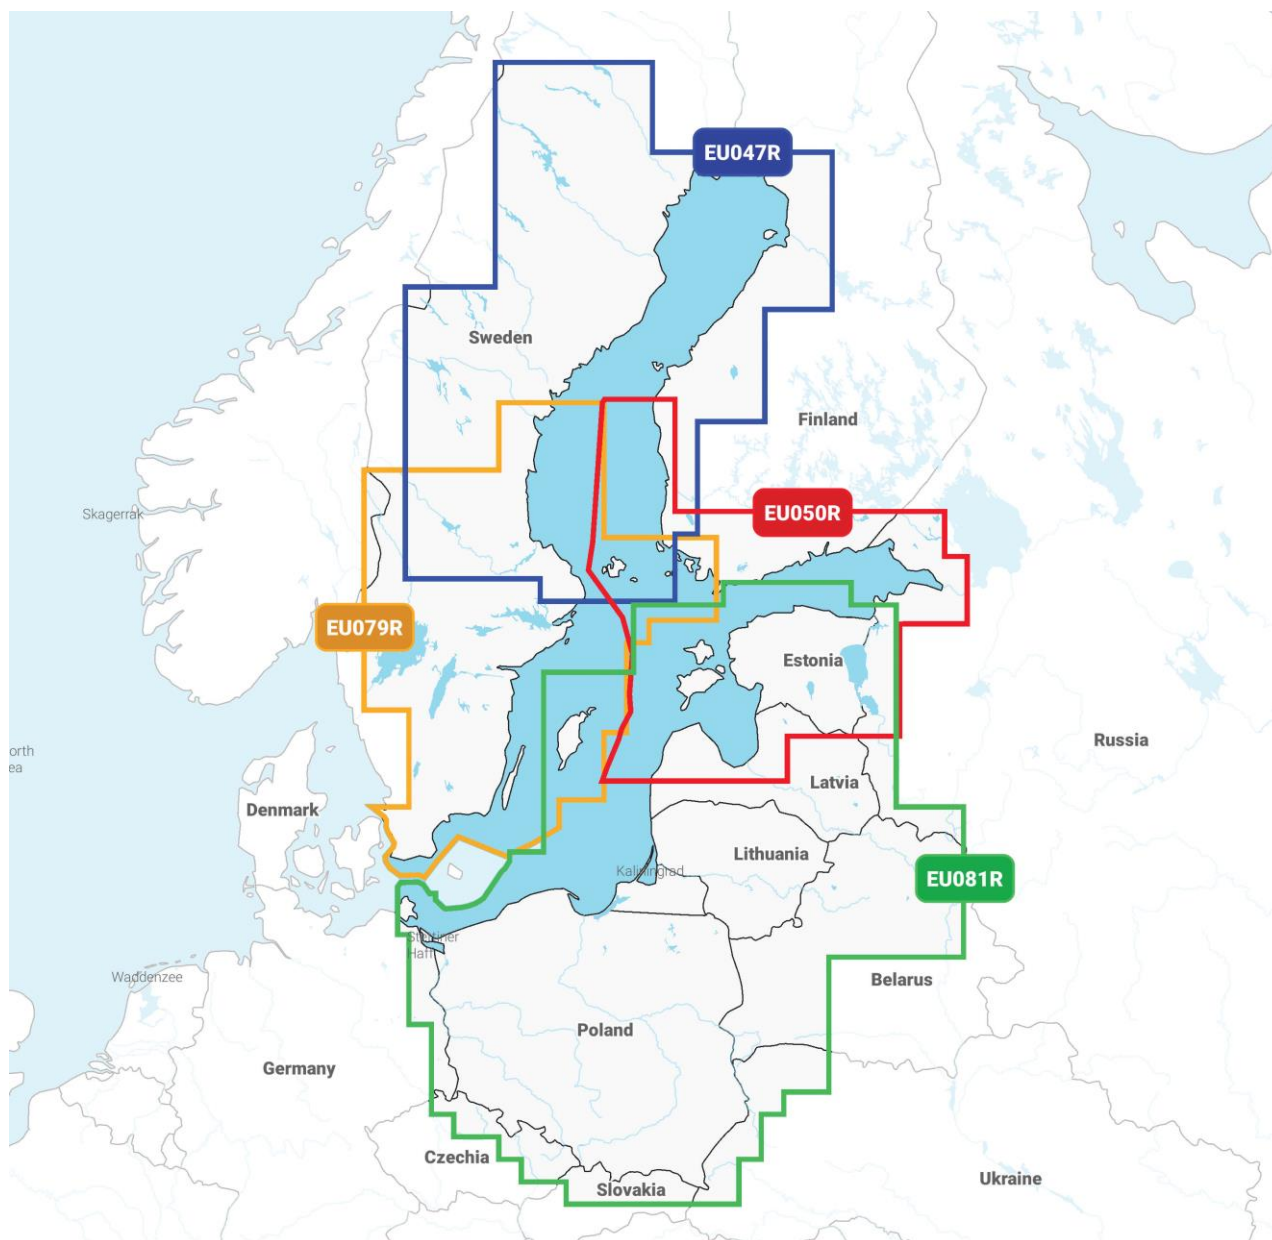

Cartografia

EUROPA – Países Nórdicos REGULAR

Cobertura	Navionics+	PVP s/IVA	PVP c/IVA	Platinum+	PVP s/IVA	PVP c/IVA
Golfo de Bótnia	NAEU047R	€ 139,84	€ 172,00	NPEU047R	€ 211,38	€ 260,00
Golfo da Finlândia e Riga	NAEU050R	€ 139,84	€ 172,00	NPEU050R	€ 211,38	€ 260,00
Suécia, Sudoeste	NAEU079R	€ 139,84	€ 172,00	NPEU079R	€ 211,38	€ 260,00
Mar Báltico, Costa Este	NAEU081R	€ 139,84	€ 172,00	NPEU081R	€ 211,38	€ 260,00