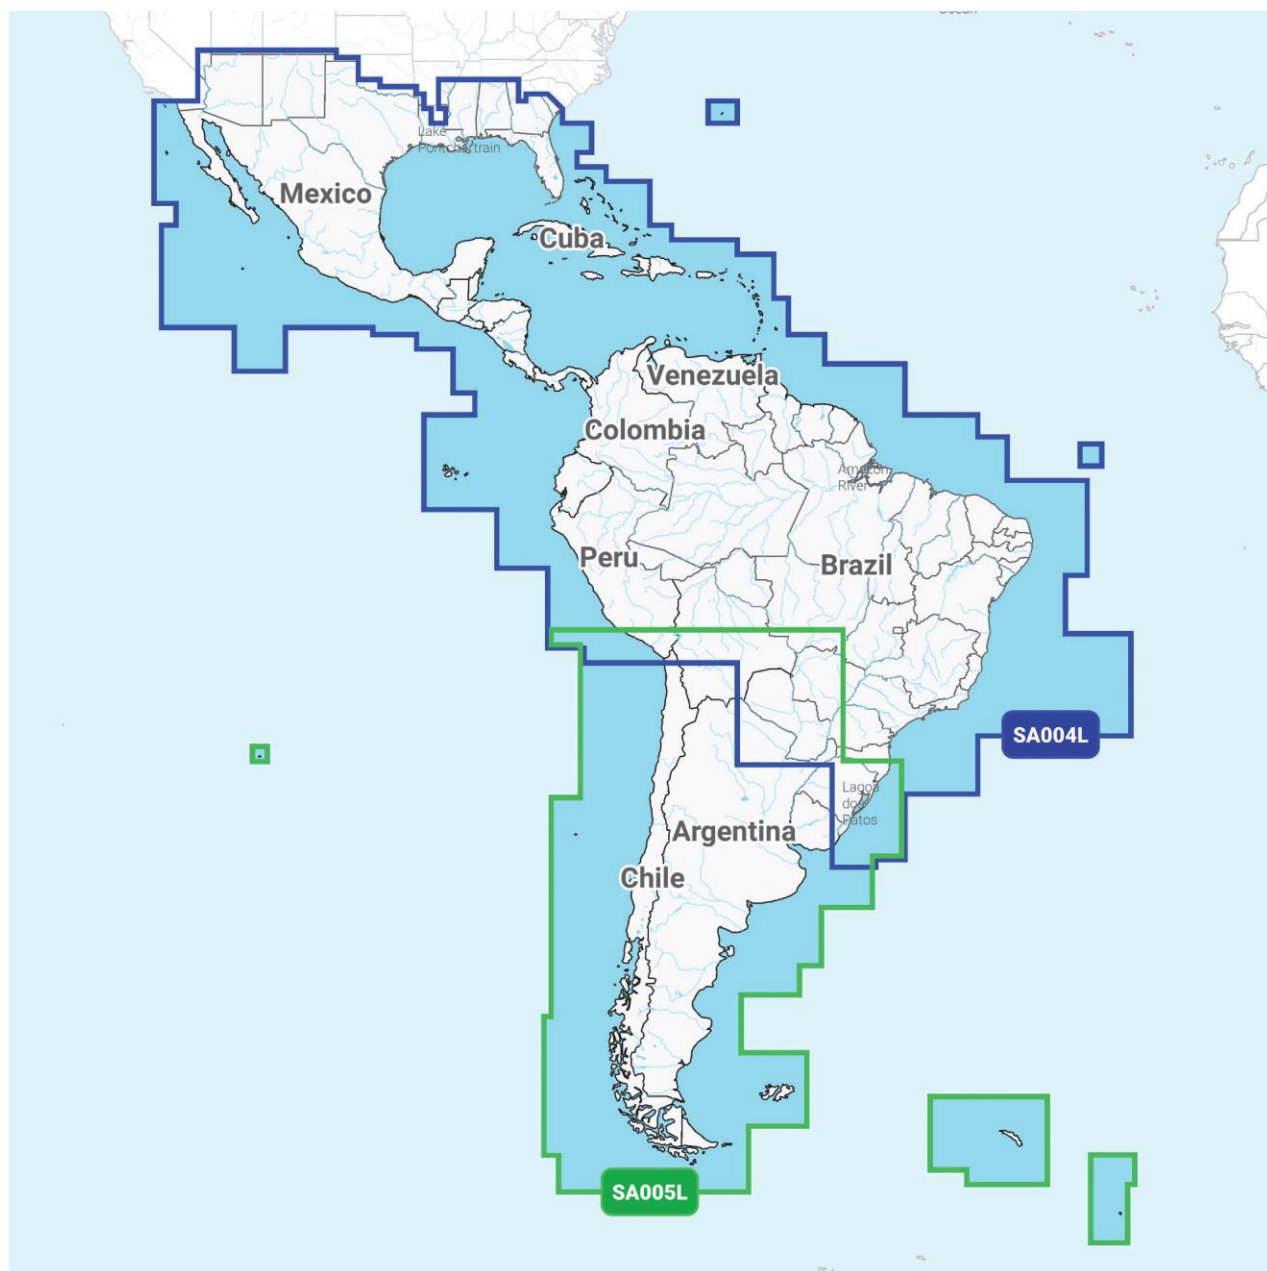

Cartografia

AMÉRICAS LARGE

Cobertura	Navionics+	PVP s/IVA	PVP c/IVA	Platinum+	PVP s/IVA	PVP c/IVA
México, Caraíbas até Brasil	NASA004L	€ 211,38	€ 260,00	NPSA004L	€ 345,53	€ 425,00
Chile, Argentina e Ilha da Páscoa	NASA005L	€ 211,38	€ 260,00	NPSA005L	€ 345,53	€ 425,00