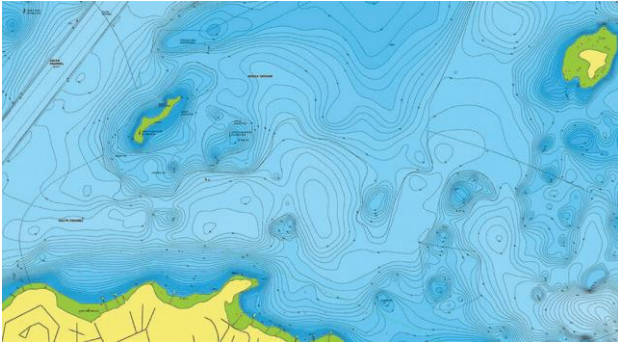

Cartografia NAVIONICS

NAVIONICS+

Para costa ou águas interiores, esta solução tudo-em-um oferece mapeamento rico em detalhes, contornos HD de 0,5 metros, funcionalidades avançadas como tecnologia de orientação Dock-to-Dock e acesso a atualizações diárias via software de Instalação de Cartas Navionics.

BATIMETRIA SONARCHART HD

Para navegação e pesca melhorada, as cartas Batimétricas SonarChart HD apresentam contornos até 0,5 metros para uma apresentação mais detalhada das estruturas do fundo