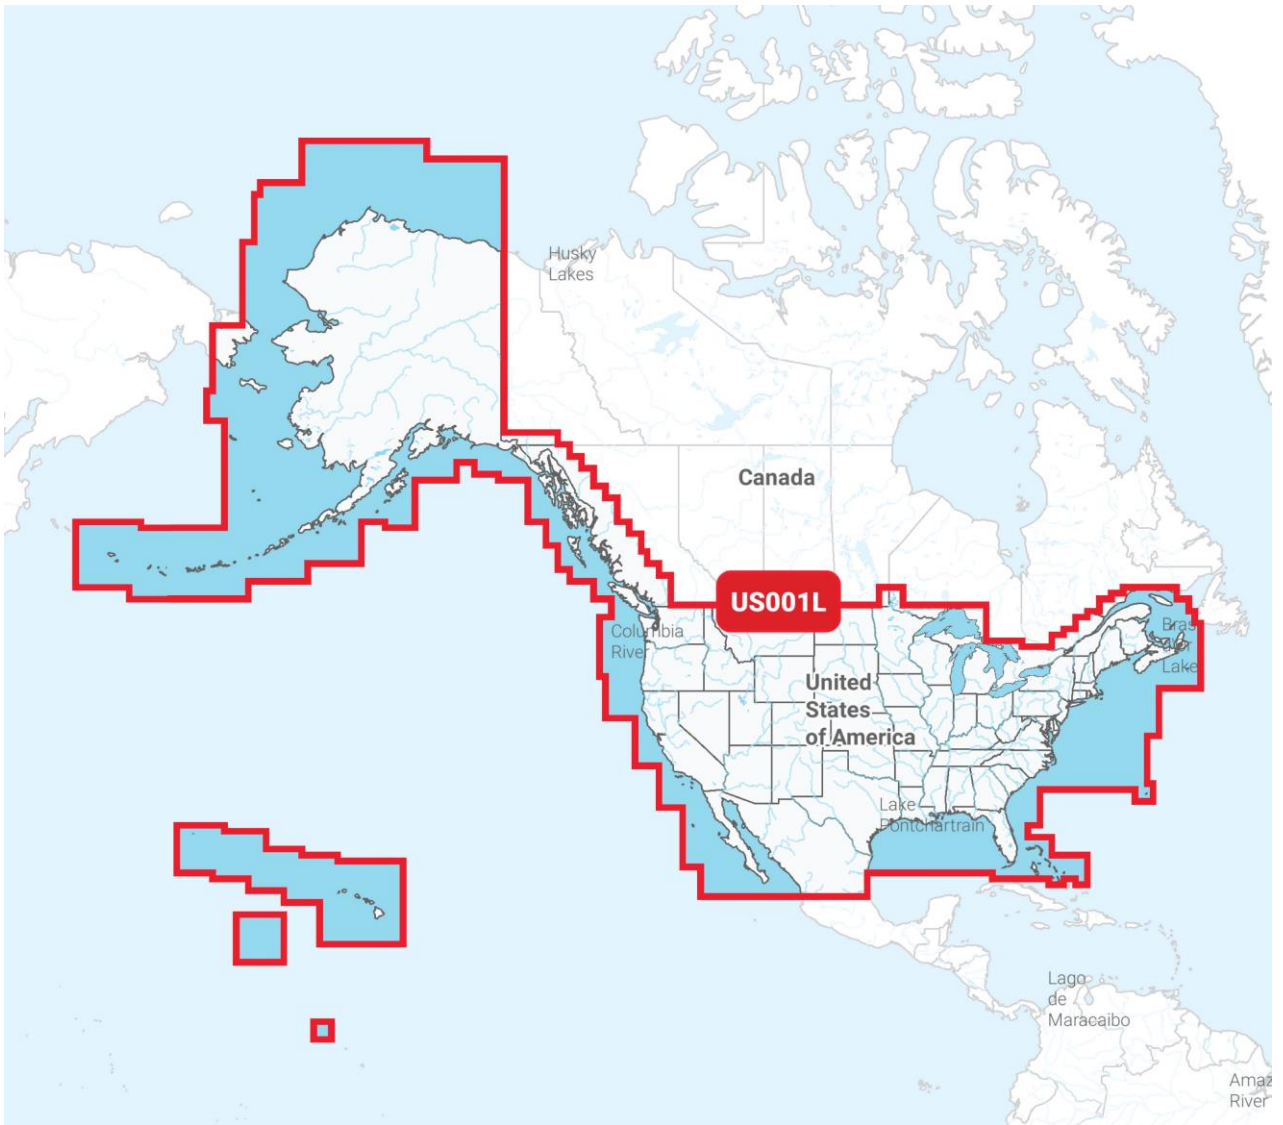

Cartografia

AMÉRICAS LARGE

Cobertura	Navionics+	PVP s/IVA	PVP c/IVA
Estados Unidos e Costa do Canadá	NAUS001L	€ 211,38	€ 260,00