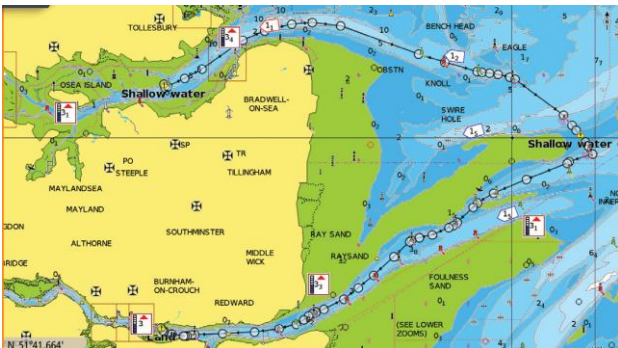

ORIENTAÇÃO DE ROTAS "DOCK-TO-DOCK"

A avançada tecnologia de orientação de rotas dock-to-dock da Navionics usa as definições do seu barco, juntamente com dados de cartas e rotas frequentemente viajadas para calcular uma rota para seguir de início ao fim.