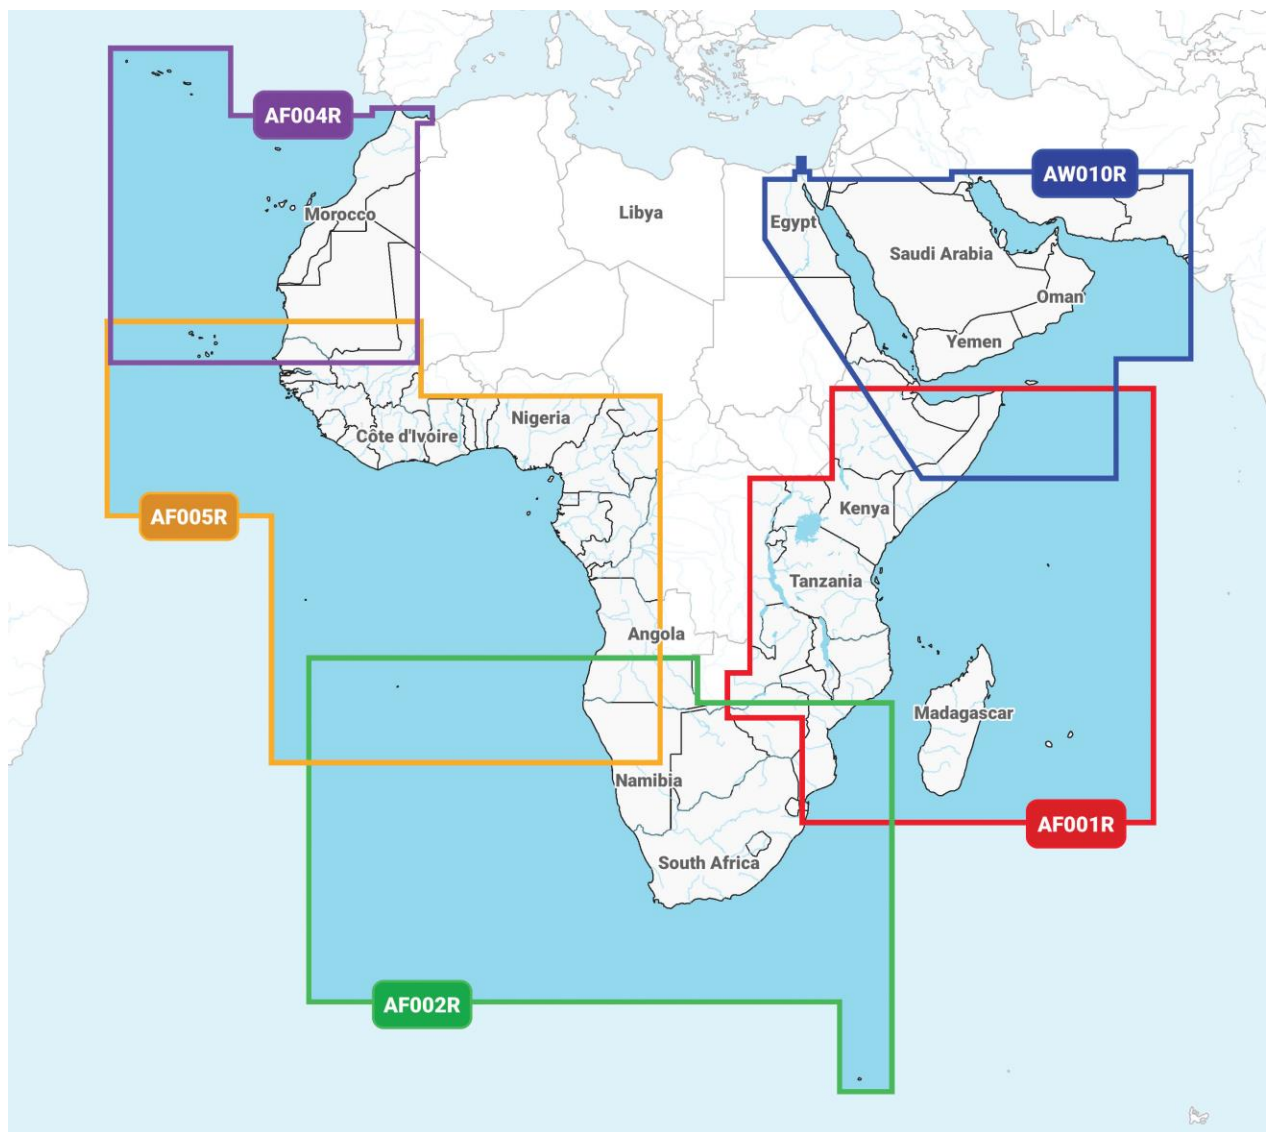

Cartografia

ÁFRICA & MÉDIO ORIENTE REGULAR

Cobertura	Navionics+	PVP s/IVA	PVP c/IVA	Platinum+	PVP s/IVA	PVP c/IVA
África Este	NAAF001R	€ 139,84	€ 172,00	NPAF001R	€ 211,38	€ 260,00
África Sul	NAAF002R	€ 139,84	€ 172,00	NPAF002R	€ 211,38	€ 260,00
África Noroeste	NAAF004R	€ 139,84	€ 172,00	NPAF004R	€ 211,38	€ 260,00
África Oeste	NAAF005R	€ 139,84	€ 172,00	NPAF005R	€ 211,38	€ 260,00
Golfo e Mar Vermelho	NAAW010R	€ 139,84	€ 172,00	NPAW010R	€ 211,38	€ 260,00