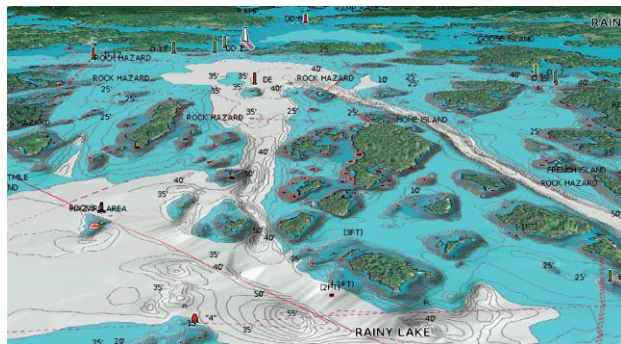

# Cartografia NAVIONICS

## PLATINUM+

Concebida a pensar nos navegadores mais exigentes e pescadores, esta cartografia inclui todo o conteúdo da Navionics+ e é melhorada com opções adicionais de visualização que elevam a sua experiência de navegação ao próximo nível. Enquanto solução tudo-em-um, a cartografia Platinum+ combina conteúdo premium de oceanos, principais rios e lagos com cartografia de corpos de águas interiores para mais de 42.000 lagos a nível mundial.

### IMAGEM DE SATÉLITE COM SOBREPOSIÇÃO SONARCHART

Criada a partir de dados de contornos SonarChart de 0,5 metros, diferentes tons de azul revelam mudanças nas profundidades, melhorando a consciência situacional oferecendo pistas claras e visíveis de estruturas que contenham peixe.

### FOTOGRAFIA AÉREA

Fotografias aéreas e panorâmicas de portos, marinas, pontes, docas, rampas, barragens e pontos de referência oferecem uma consciência situacional superior.