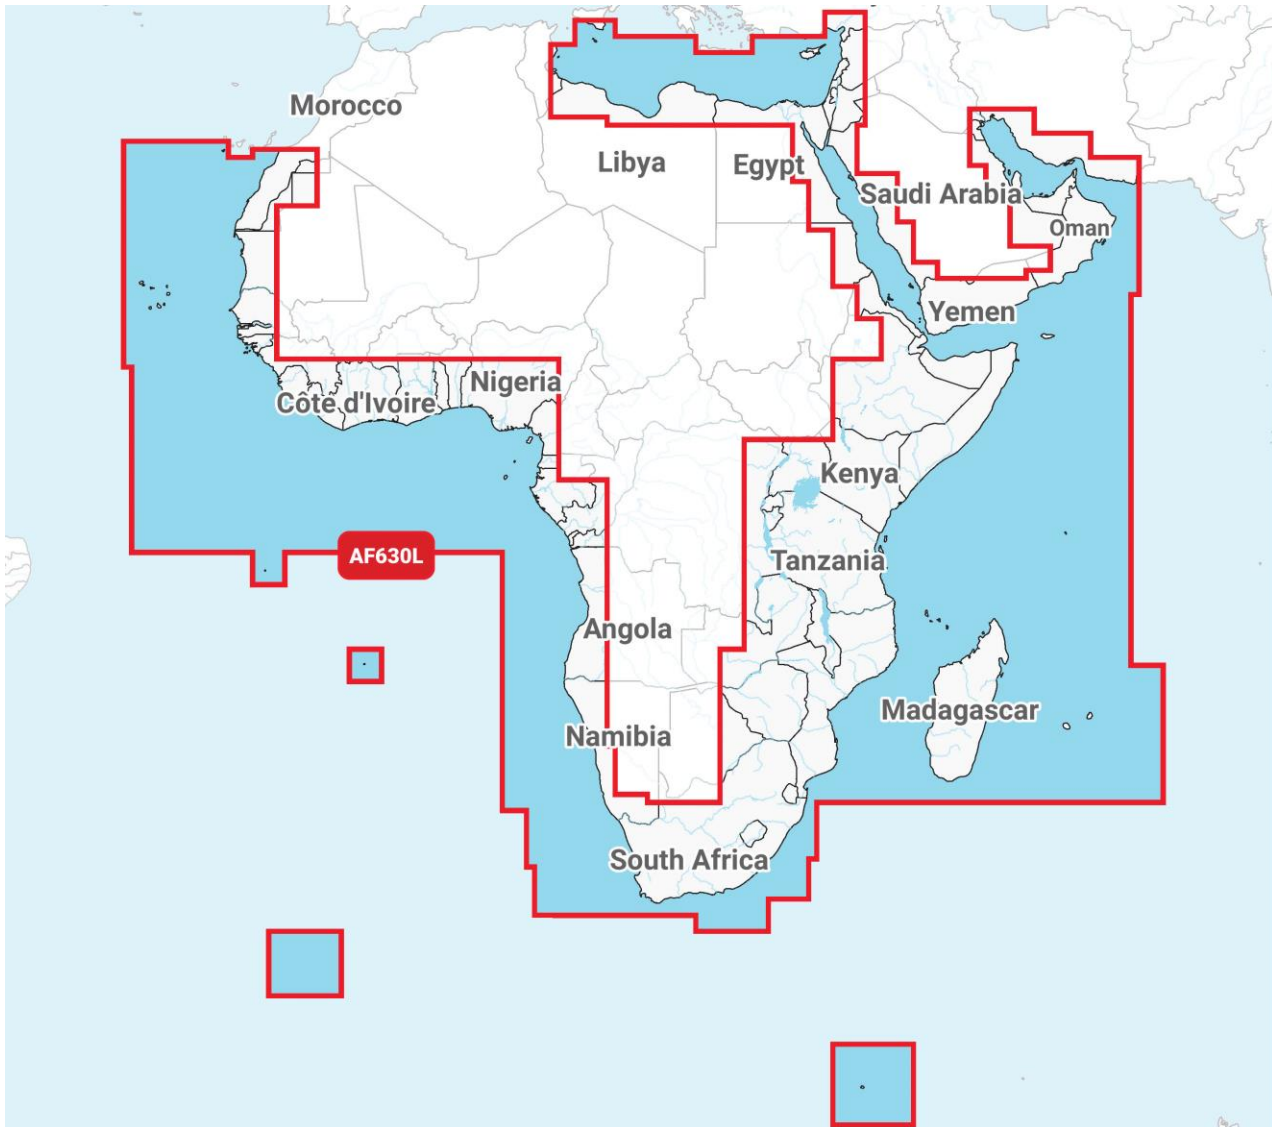

Cartografia

ÁFRICA LARGE

Cobertura	Navionics+	PVP s/IVA	PVP c/IVA	Platinum+	PVP s/IVA	PVP c/IVA
África e Médio Oriente	NPAF630L	€ 211,38	€ 260,00	NPEU643L	€ 296,75	€ 365,00

CARTOGRAFIA